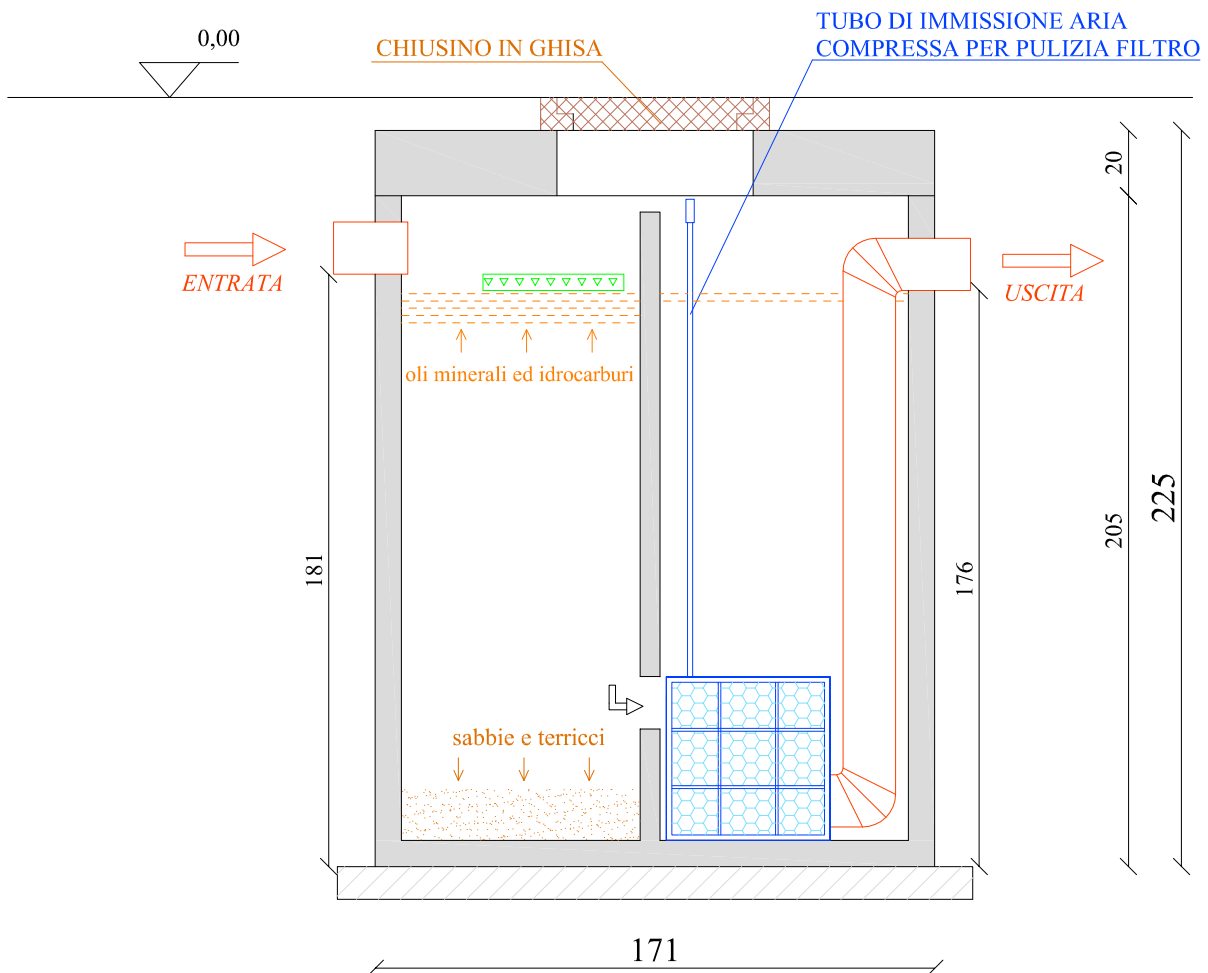

# PIANTA

FILTRO OLEOASSORBENTE

# SEZIONE

Le misure sono indicative ed espresse in centimetri

## LEGENDA

- ① VANO DI SEPARAZIONE GRAVIMETRICA
- ② VANO DI FILTRAZIONE A COALESCENZA

**DISOLEATORE mod. VC 4-CF**