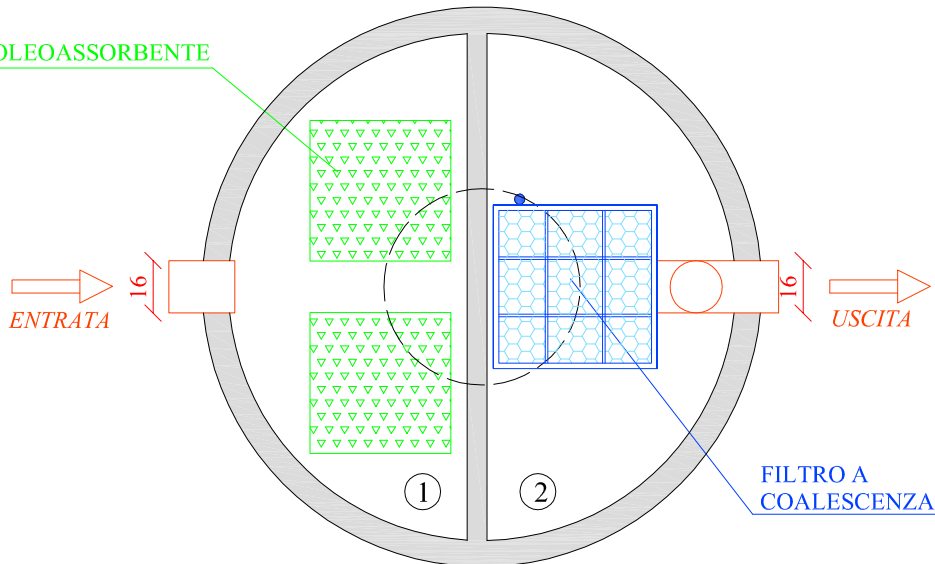

# PIANTA

FILTRO OLEOASSORBENTE

# SEZIONE

Le misure sono indicative ed espresse in centimetri

## LEGENDA

- ① VANO DI SEPARAZIONE GRAVIMETRICA
- ② VANO DI FILTRAZIONE A COALESCENZA

**DISOLEATORE mod. VC 4-CF**